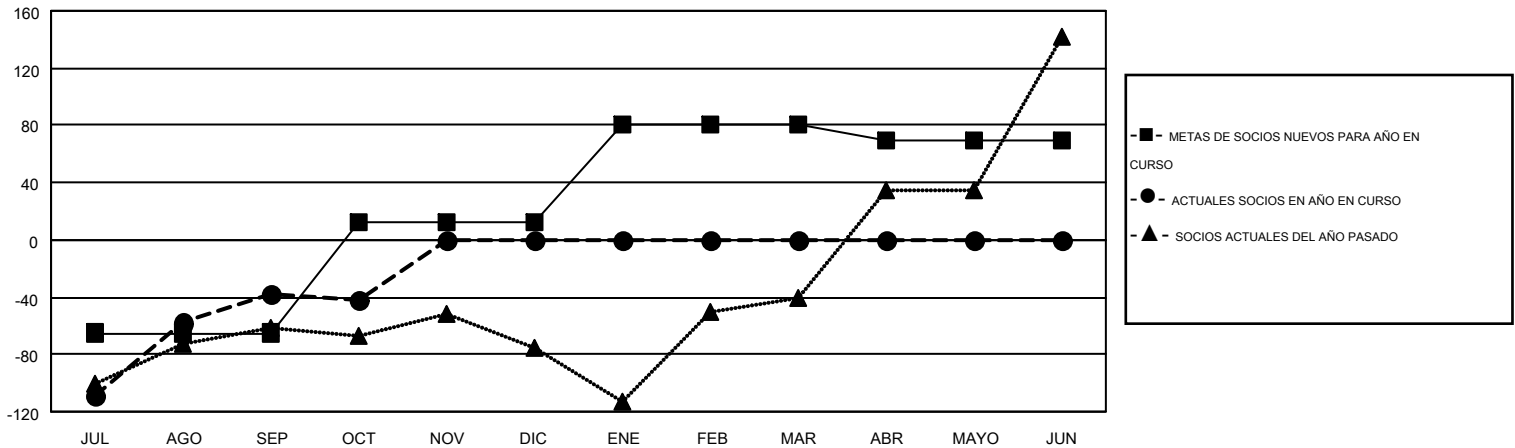

MONTHLY MEMBERSHIP PROGRESS REPORT

Results as of: 10/31/2016

Multiple District R

LOCATION: DOMINICAN REPUBLIC

GMT: CARLOS JUSTINIANO

GMT DE AE 3

Clubes					socios				
RESULTADOS DE 2016-2017					RESULTADOS DE 2016-2017				
TRIMESTRE	META DE CLUBES NUEVOS	NUEVOS CLUBES	CLUBES DADOS DE BAJA	GANANCIA/PÉRDIDA NETA	TRIMESTRE	META DE SOCIOS NUEVOS	SOCIOS FUNDADORES Y SOCIOS AÑADIDOS	SOCIOS DADOS DE BAJA	GANANCIA/PÉRDIDA NETA
JUL/AGO/SEP	0	2	0	2	JUL/AGO/SEP	-65	125	163	-38
OCT/NOV/DIC	1	0	0	0	OCT/NOV/DIC	77	12	16	-4
ENE/FEB/MAR	2	0	0	0	ENE/FEB/MAR	68	0	0	0
ABR/MAYO/JUN	0	0	0	0	ABR/MAYO/JUN	-10	0	0	0

METAS Y CIFRA ACUMULATIVA DE CLUBES NUEVOS

METAS Y CIFRA ACUMULATIVA DE SOCIOS

CLUBES DADOS DE BAJA: 0	34 CLUBS OF 141 AÑADIERON 1 O MÁS SOCIOS NUEVOS	DISTRIBUCIÓN POR SEXO
		MASCULINO 2,246 (55.13%)
		FEMENINO 1,828 (44.87%)
SOCIOS DADOS DE BAJA	CLIC AQUÍ PARA DATOS DE SALUD DE CLUB	SOCIOS EN UNIDAD FAMILIAR 1,104
FALLECIDOS 10		CABEZA DE FAMILIA 464
CLUB CANCELADO 0		NO ES CABEZA DE FAMILIA 640
OTRO 169		
TOTAL 179		