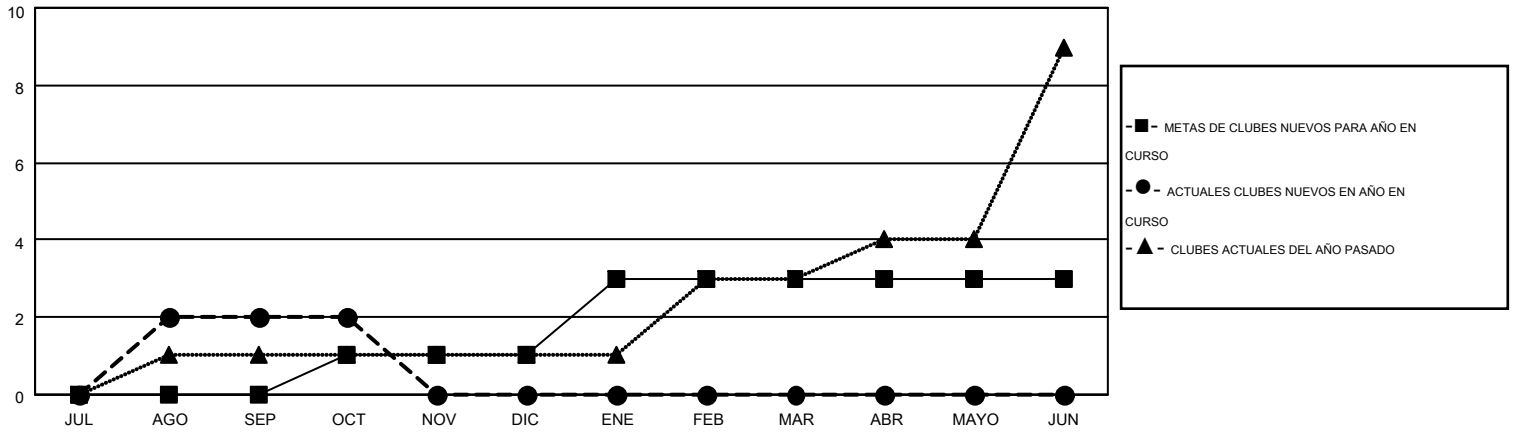

MONTHLY MEMBERSHIP PROGRESS REPORT

Results as of: 10/31/2016

Multiple District R

LOCATION: DOMINICAN REPUBLIC

GMT: CARLOS JUSTINIANO

GMT DE AE 3

Clubes					socios				
RESULTADOS DE 2016-2017					RESULTADOS DE 2016-2017				
TRIMESTRE	META DE CLUBES NUEVOS	NUEVOS CLUBES	CLUBES DADOS DE BAJA	GANANCIA/PÉRDIDA NETA	TRIMESTRE	META DE SOCIOS NUEVOS	SOCIOS FUNDADORES Y SOCIOS AÑADIDOS	SOCIOS DADOS DE BAJA	GANANCIA/PÉRDIDA NETA
JUL/AGO/SEP	0	2	0	2	JUL/AGO/SEP	-65	125	163	-38
OCT/NOV/DIC	1	0	0	0	OCT/NOV/DIC	77	12	16	-4
ENE/FEB/MAR	2	0	0	0	ENE/FEB/MAR	68	0	0	0
ABR/MAYO/JUN	0	0	0	0	ABR/MAYO/JUN	-10	0	0	0

METAS Y CIFRA ACUMULATIVA DE CLUBES NUEVOS

METAS Y CIFRA ACUMULATIVA DE SOCIOS

CLUBES DADOS DE BAJA: 0	34 CLUBS OF 141 AÑADIERON 1 O MÁS SOCIOS NUEVOS	DISTRIBUCIÓN POR SEXO
		MASCULINO 2,246 (55.13%)
		FEMENINO 1,828 (44.87%)
SOCIOS DADOS DE BAJA	CLIC AQUÍ PARA DATOS DE SALUD DE CLUB	SOCIOS EN UNIDAD FAMILIAR 1,104
FALLECIDOS 10		CABEZA DE FAMILIA 464
CLUB CANCELADO 0		NO ES CABEZA DE FAMILIA 640
OTRO 169		
TOTAL 179		